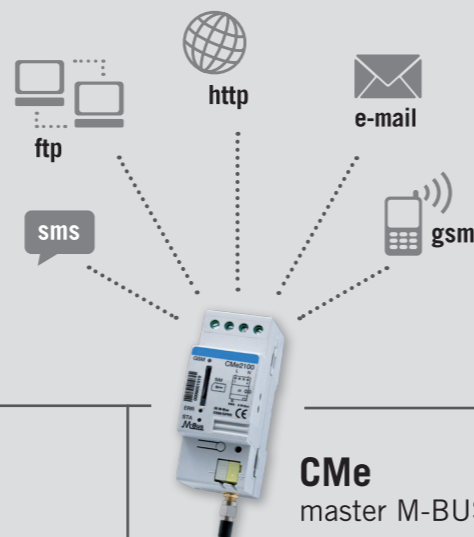

SISTEMI SYSTEMS

SYSTEMY

AMBUSnet
datalogger M-Bus

CMe
master M-BUS, GSM/GPRS

ARROW COLLECT
ricevitore radio - radio collector

USB RADIO COLLECT
ricevitore collector

pocket PC

tablet PC

CIEPŁOMIERZE

MICROCLIMA US
ultrasuoni ultrasonic

2 IN impulsi
2 pulse IN

MICROCLIMA
getto unico single jet

GRADUS
ripartitore heat cost allocator

Wireless M-Bus

WODOMIERZE DOMOWEGO UŻYTKU

CD SD PLUS

FAW
radio / M-Bus

CD SD PLUS/EVO

ARROW

CD ONE

ARROW

DS TRP
getto multiplo multi jet

ARROW

MVM
volumetrico volumetric