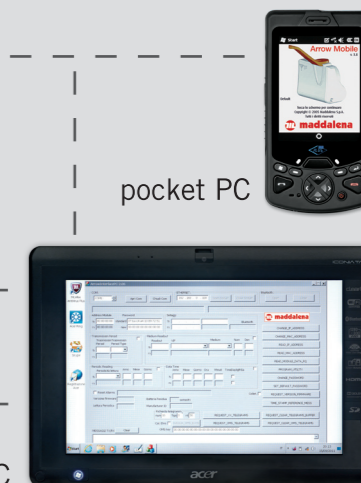

SISTEMI SYSTEMS

SYSTEMY

AMBUSnet
datalogger M-Bus

CMe
master M-BUS, GSM/GPRS

ARROW COLLECT
ricevitore radio - radio collector

USB RADIO COLLECT
ricevitore collector

pocket PC

tablet PC

CIEPŁOMIERZE

MICROCLIMA US
ultrasuoni ultrasonic

2 IN impulsi
2 pulse IN

MICROCLIMA
getto unico single jet

GRADUS
ripartitore heat cost allocator

Wireless M-Bus

WODOMIERZE DOMOWEGO UŻYTKU

CD SD PLUS

FAW
radio / M-Bus

CD SD PLUS/EVO

ARROW

CD ONE

ARROW

DS TRP
getto multiplo multi jet

ARROW

MVM
volumetrico volumetric